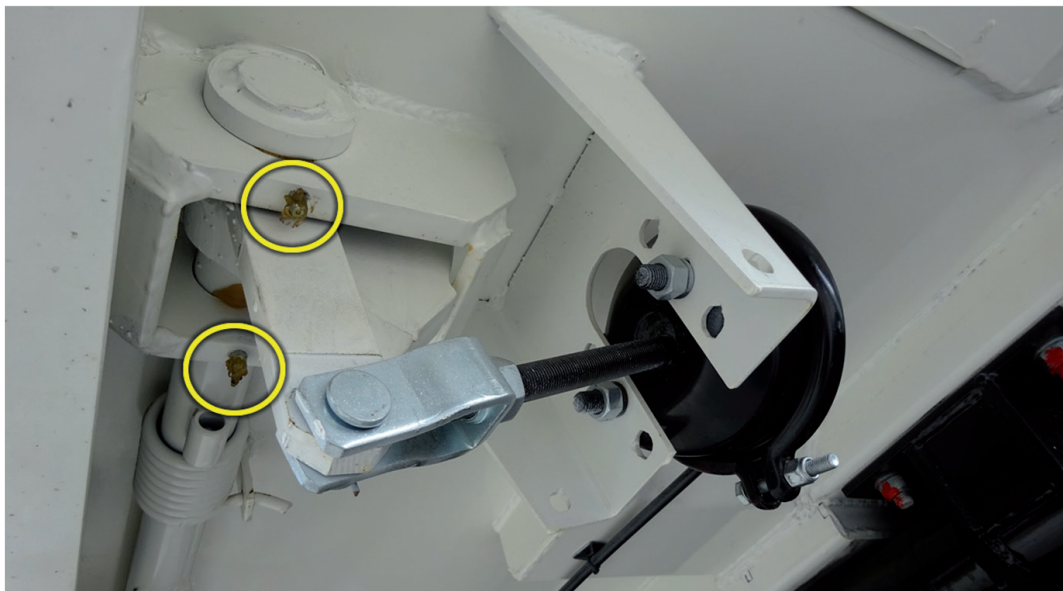

3_H

Mazací plán

Hřídel zajištění zadního čela

Mazat 1 x týdně