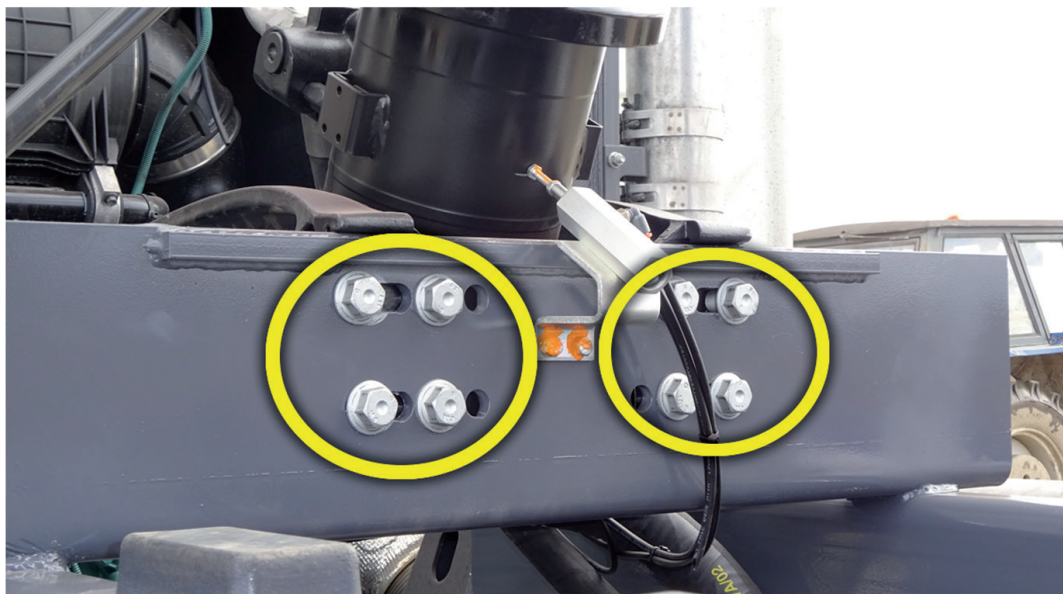

Utahovací plán

Hydraulický válec

Spodní konzole

PENTA 248Nm

HEYVA 210Nm

Kontrola 1x týdně

Seřizování výklopu

Výklop je standartně nastaven na maximálně 45 stupňů
Svévolná manipulace se seřizovacíma prvky výklopu je zakázaná

Seřizovací prvky hydraulického systému HYVA

Zákaz: změna délky vyšroubování šroubu z tělesa omezovače výklopu

Seřizovací prvky hydraulického systému PENTA

Zákaz: posun omezovače výklopu v drážkách držáku pomocí montážních šroubů