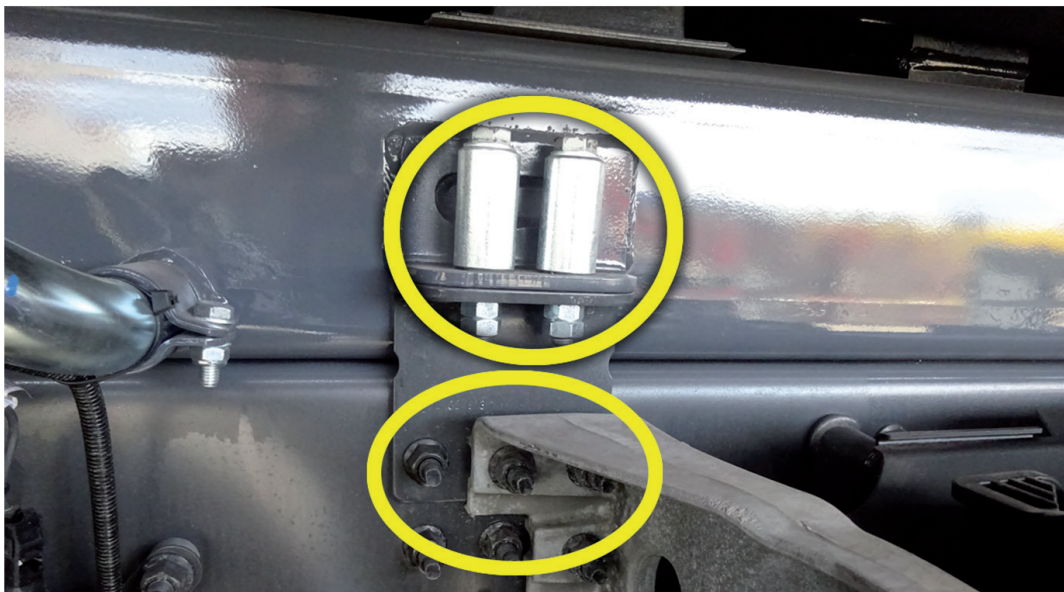

1

Utahovací plán

Pomocný rám

Utahovat

Šrouby M14 - 170Nm

Šrouby M16 - 260Nm

Kontrola 1x týdně