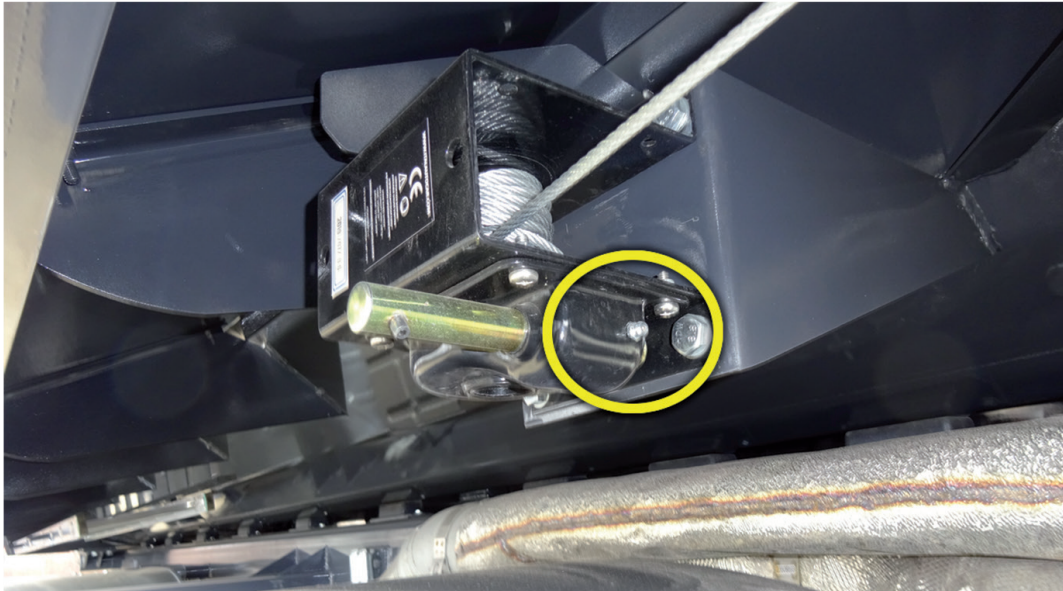

5

Mazací plán

Naviják lankové rezervy

Mazat 1 x týdně