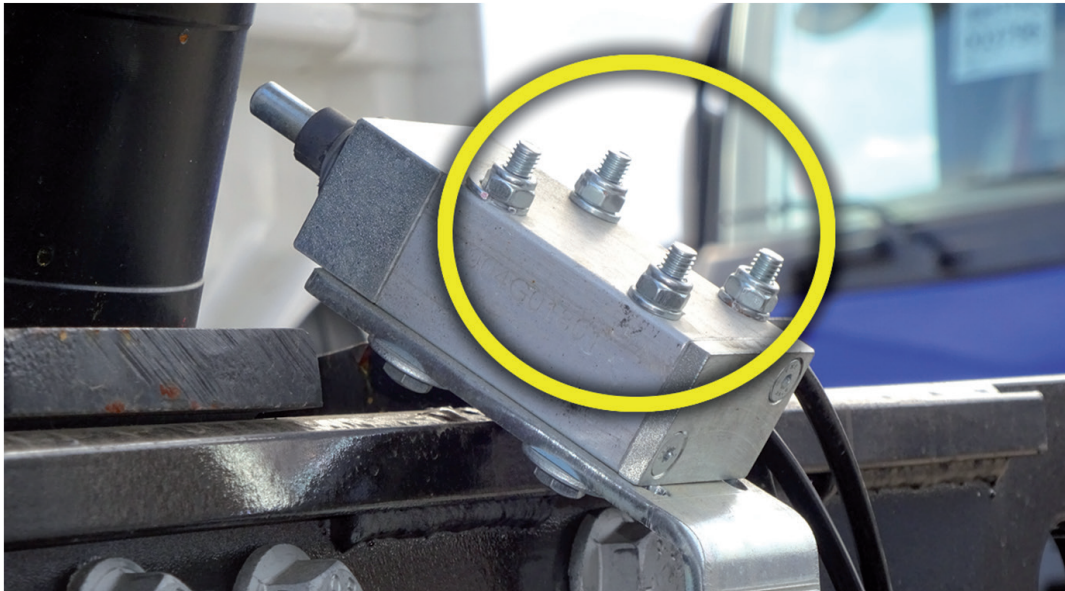

Utahovací plán

Hydraulický válec

Spodní konzole

PENTA 248Nm

HEYVA 210Nm

Kontrola 1x týdně

Seřizování výklopu

Výklop je standartně nastaven na maximálně 45 stupňů
Svévolná manipulace se seřizovacíma prvky výklopu je zakázaná

Seřizovací prvky hydraulického systému HYVA

Zákaz: změna délky vyšroubování šroubu z tělesa omezovače výklopu

Seřizovací prvky hydraulického systému PENTA

Zákaz: posun omezovače výklopu v drážkách držáku pomocí montážních šroubů