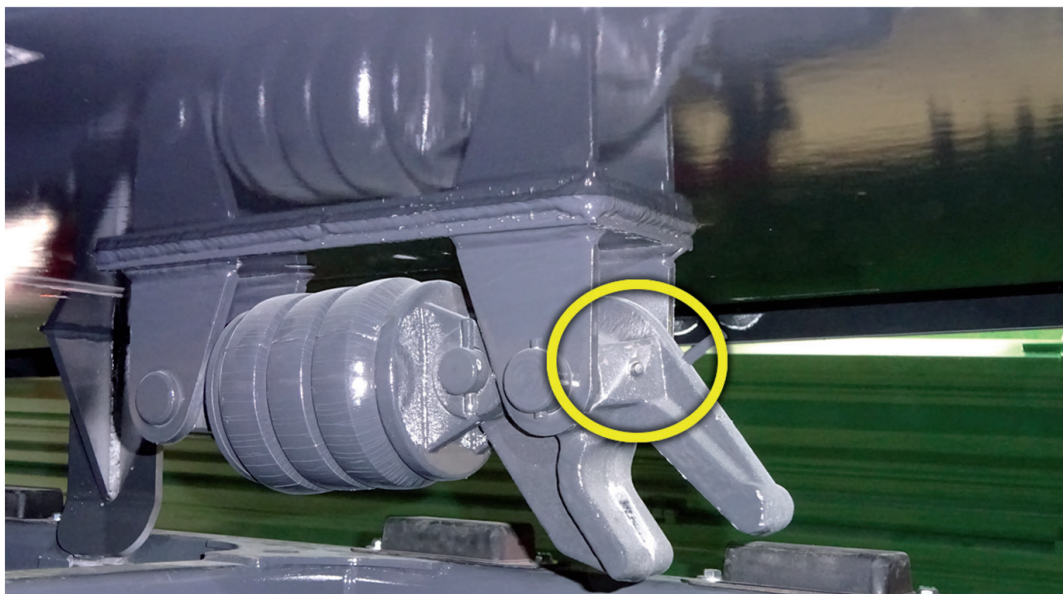

4

Mazací plán

Uzamykání nástavby
(Hyfix / Pentalock)

Mazat 1 x týdně